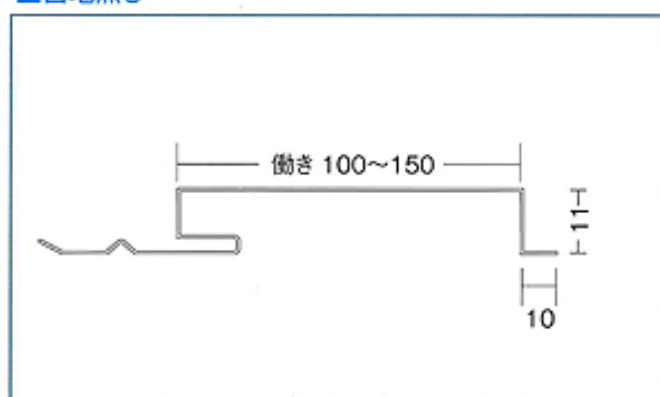

O.H.S スパン

O.H.S スパン 115

■フラット 目地有り

■目地無し

■リブ入り 目地有り

■リブ入り 目地無し

■製品規格

使用材	カラートタン カラーステン チタン	使用板厚	0.35~0.5
-----	-------------------	------	----------