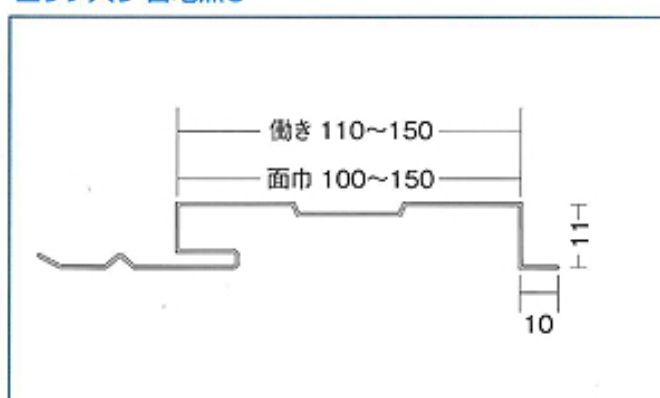

O.H.S スパン

O.H.S スパン 115

■フラット 目地有り

■目地無し

■リブ入り 目地有り

■リブ入り 目地無し

■製品規格

使用材	カラートタン カラーステン チタン	使用板厚	0.35~0.5
-----	-------------------	------	----------