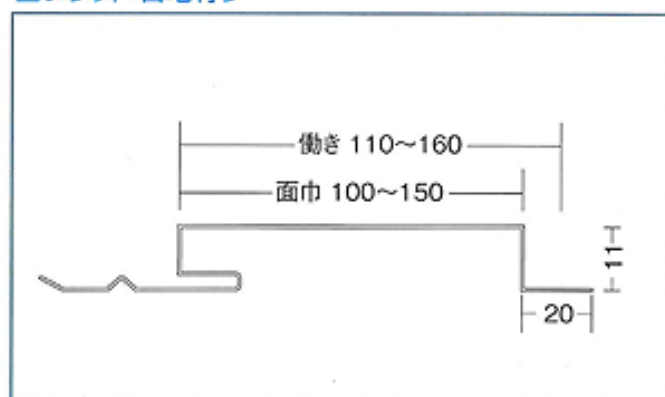

O.H.S スパン

O.H.S スパン 115

■フラット 目地有り

■目地無し

■リブ入り 目地有り

■リブ入り 目地無し

■製品規格

使用材	カラートタン カラーステン チタン	使用板厚	0.35~0.5
-----	-------------------	------	----------