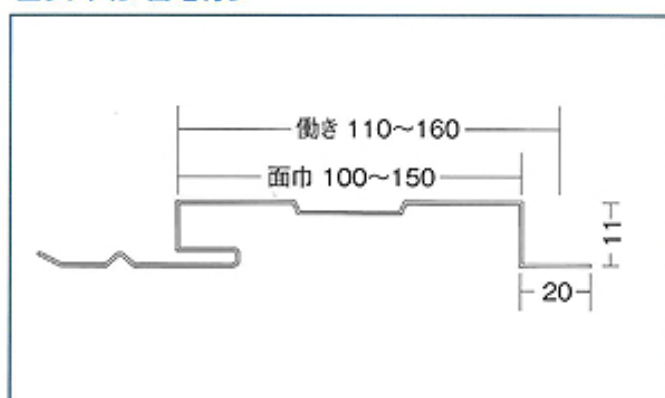

O.H.S スパン

O.H.S スパン 115

■フラット 目地有り

■目地無し

■リブ入り 目地有り

■リブ入り 目地無し

■製品規格

使用材	カラートタン カラーステン チタン	使用板厚	0.35~0.5
-----	-------------------	------	----------