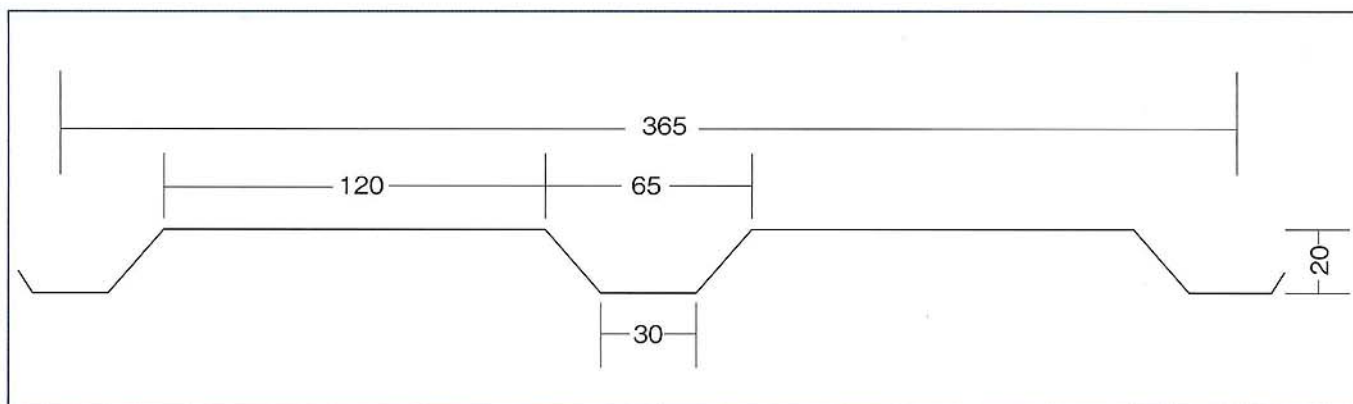

# O.H.S サイディング

〔365働き〕となっており、取り扱いやすくシンプルなカベです。

## ■製品規格

働き巾	365	断熱材	4mm貼り加工可
使用材料	カラートタン カラーステン 他	板厚	0.4~0.6