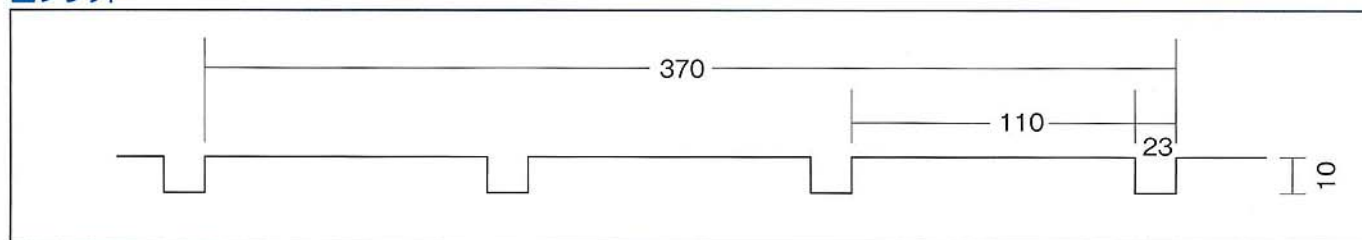

O.H.S 角波3号〔働き370〕

お好みによりリブ形状を4種類ご用意しました。

■フラット

■リブ大

■リブ小

■リブ小波付

■取付方法

使用材料	カラー鉄板	カラーステンレス	他
板厚	0.3 ~ 0.5 mm		