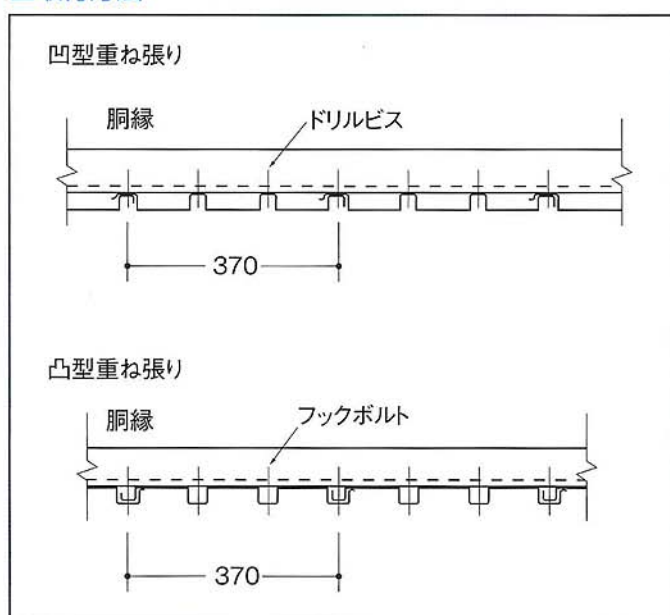

O.H.S 角波3号〔働き370〕

お好みによりリブ形状を4種類ご用意しました。

■フラット

■リブ大

■リブ小

■リブ小波付

■取付方法

使用材料	カラー鉄板	カラーステンレス	他
板厚	0.3 ~ 0.5 mm		