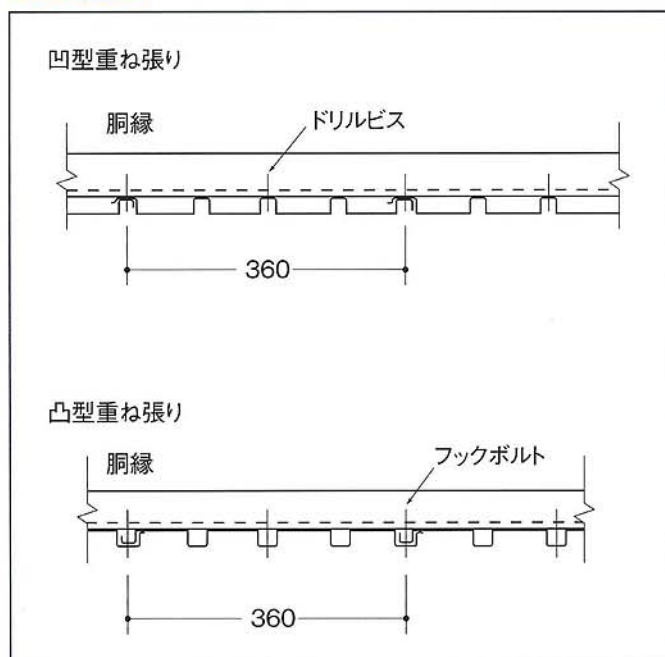

O.H.S 角波2号〔働き360〕

住宅等の切込が多い現場に最適商品です。

■フラット

■リップ入り

■M型

■取付方法

使用材料	カラートタン カラーステン 他
板厚	0.3 ~ 0.5 mm