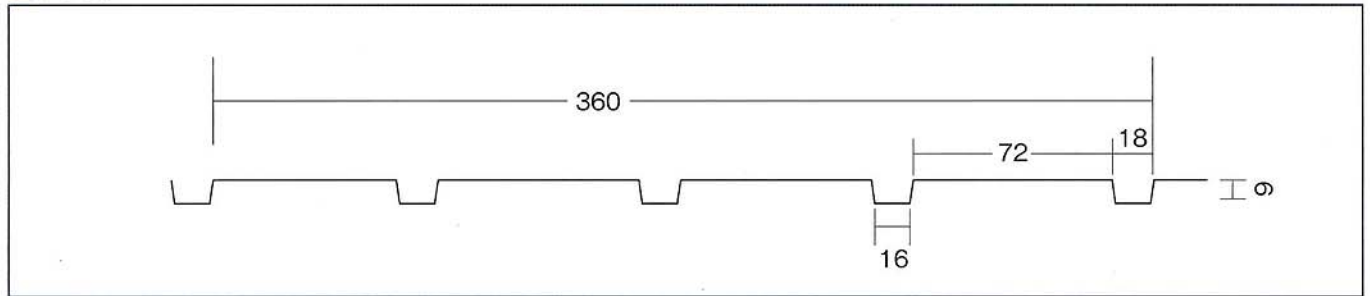

O.H.S 角波2号〔働き360〕

住宅等の切込が多い現場に最適商品です。

■フラット

■リップ入り

■M型

■取付方法

使用材料	カラートタン カラーステン 他
板厚	0.3 ~ 0.5 mm